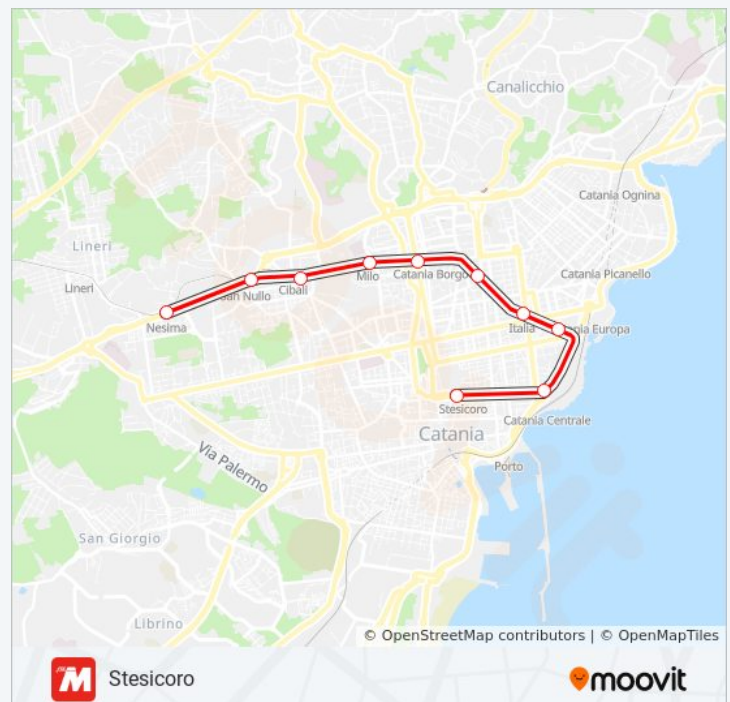

**Informazioni sulla linea metro METROPOLITANA****Direzione:** Nesima**Fermate:** 10**Durata del tragitto:** 18 min**La linea in sintesi:**

## Direzione: Stesicoro

10 fermate

[VISUALIZZA GLI ORARI DELLA LINEA](#)

Nesima  
San Nullo  
Cibali  
Milo  
Borgo  
Giuffrida  
Italia  
Galatea  
Giovanni XXIII  
Stesicoro

## Orari della linea metro METROPOLITANA

Orari di partenza verso Stesicoro:

|           |               |
|-----------|---------------|
| lunedì    | 06:40 - 20:30 |
| martedì   | 06:40 - 20:30 |
| mercoledì | 06:40 - 20:30 |
| giovedì   | 06:40 - 20:30 |
| venerdì   | 06:40 - 20:30 |
| sabato    | 06:40 - 20:40 |
| domenica  | 08:30 - 21:00 |

## Informazioni sulla linea metro METROPOLITANA

**Direzione:** Stesicoro

**Fermate:** 10

**Durata del tragitto:** 17 min

**La linea in sintesi:**

Orari, mappe e fermate della linea metro METROPOLITANA disponibili in un PDF su [moovitapp.com](https://moovitapp.com). Usa [App Moovit](#) per ottenere tempi di attesa reali, orari di tutte le altre linee o indicazioni passo-passo per muoverti con i mezzi pubblici a Messina.